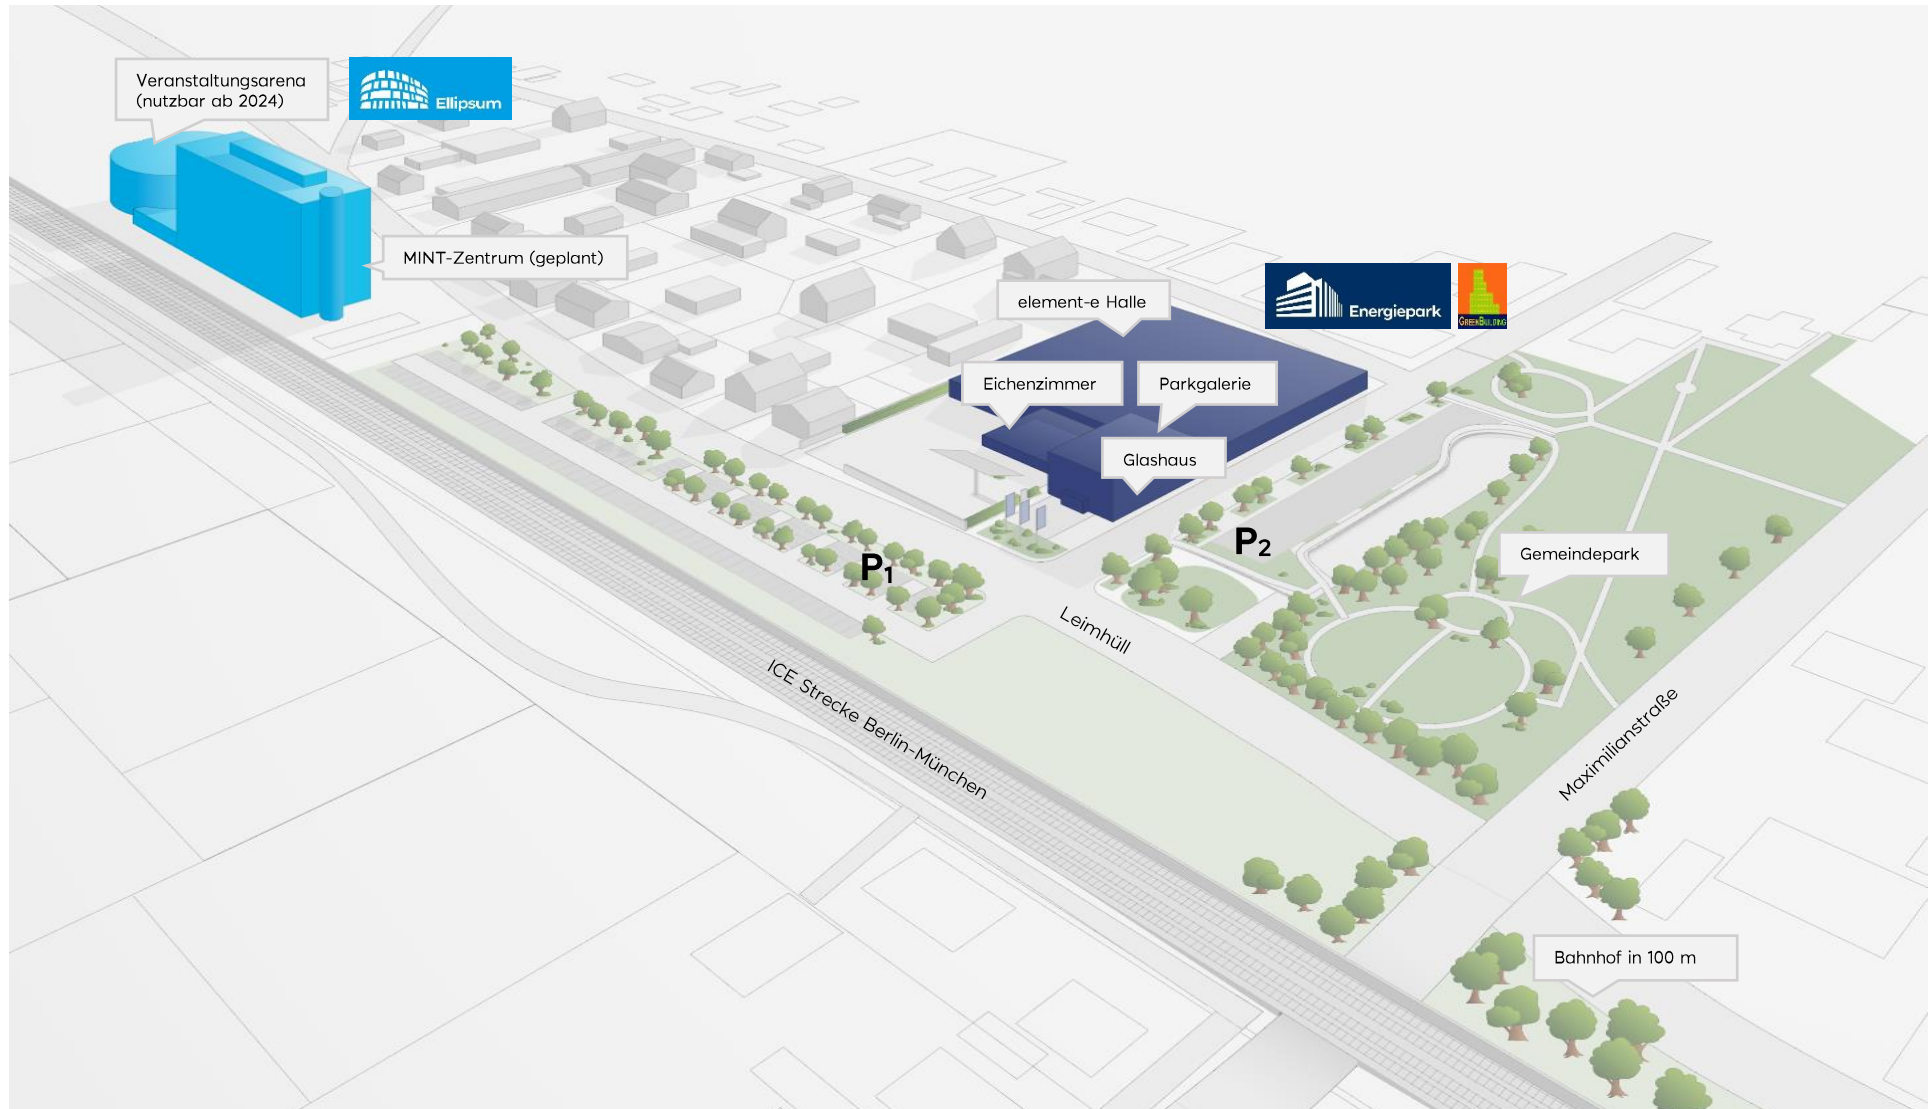

Entdecken Sie unsere Eventlocations in Hirschaid.

Direkt an der A73 – 10 min nach Bamberg und 30 min nach Nürnberg

Flughafen Nürnberg ca. 35 Minuten entfernt

100 hauseigene Parkplätze

Leimhüll 8
96114 Hirschaid

Bahnhof in 3 Gehminuten S-Bahn-Anschluss Nürnberg - Bamberg

Be- und Entladezone am Energiepark

180 öffentliche Gemeindeparkplätze für 3 h bzw. 10 h kostenfrei mit Parkscheibe

Leimhüll 27
96114 Hirschaid