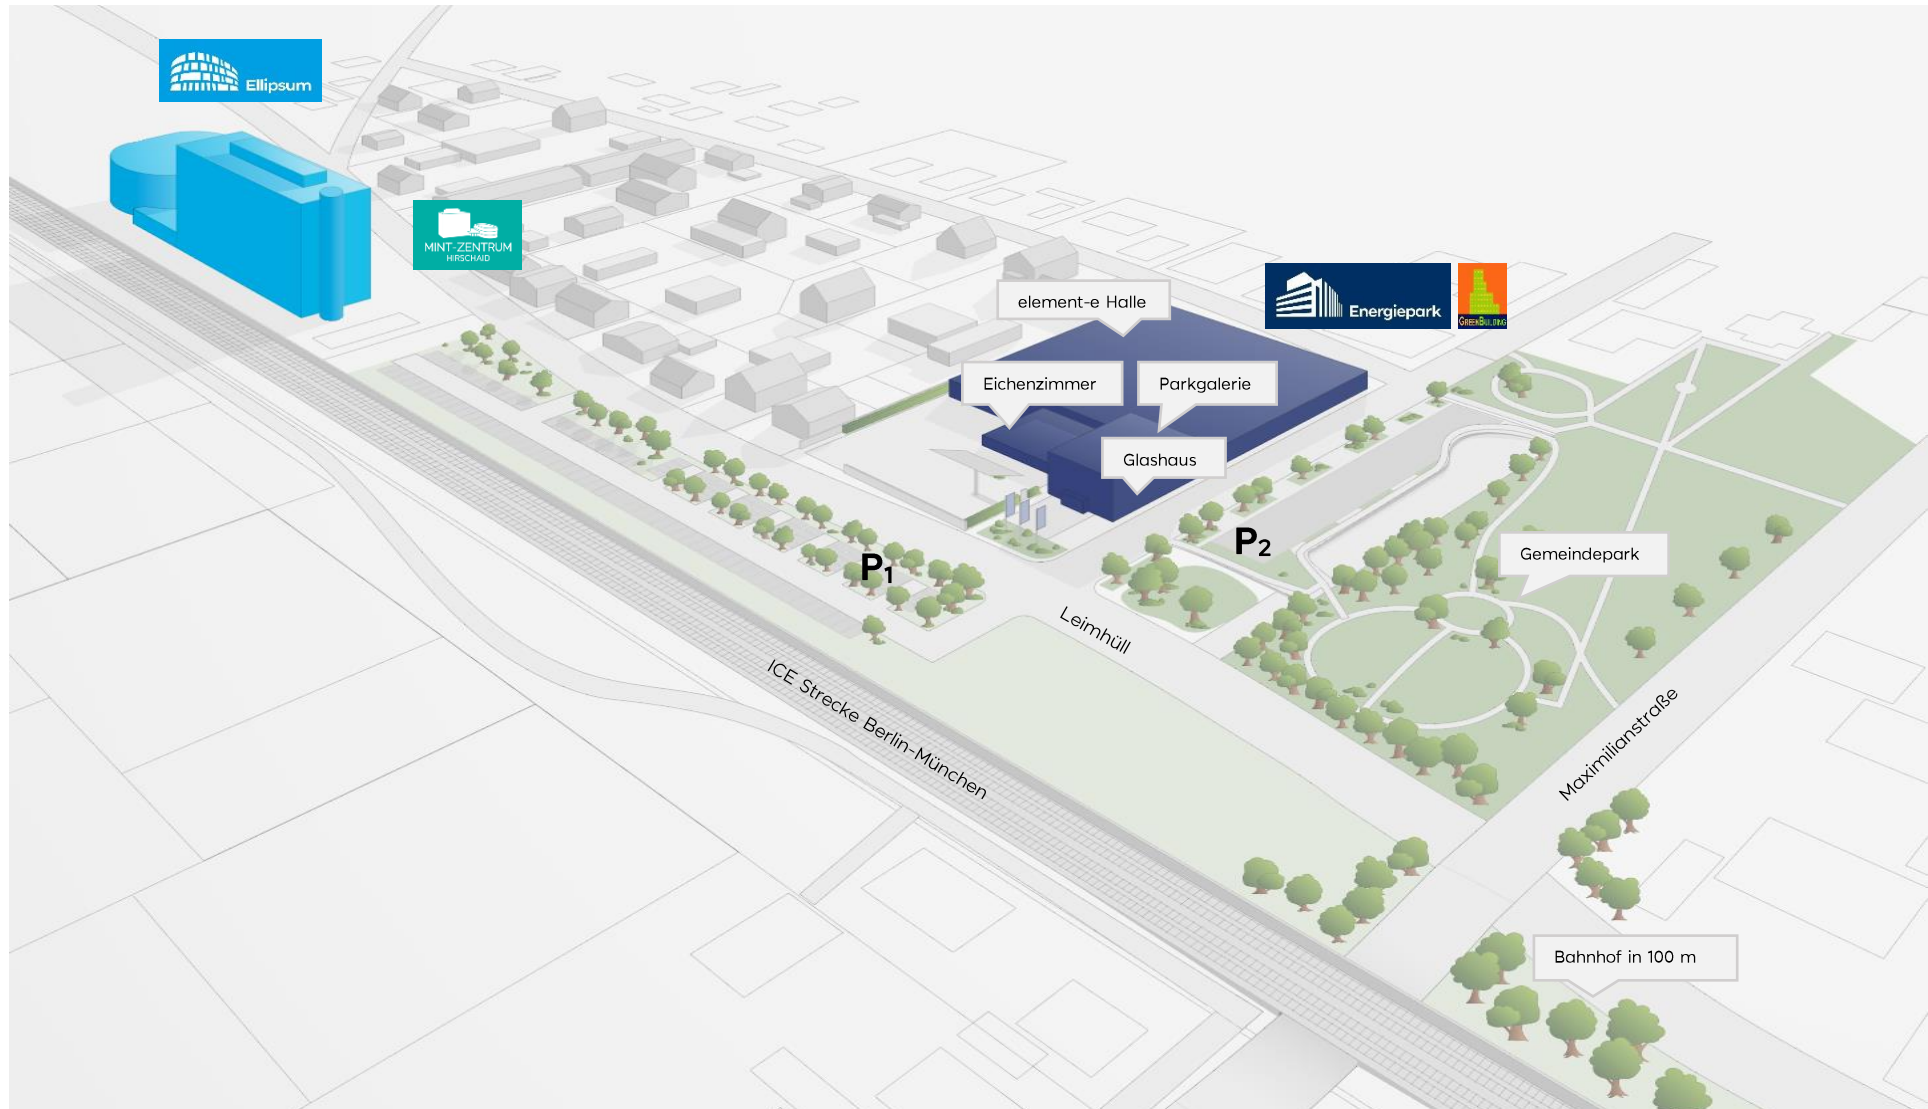

Entdecken Sie unsere Eventlocations in Hirschaid.

Direkt an der A73 – 10 min nach Bamberg und 30 min nach Nürnberg

Flughafen Nürnberg ca. 35 Minuten entfernt

100 hauseigene Parkplätze

Leimhüll 8
96114 Hirschaid

Bahnhof in 3 Gehminuten S-Bahn-Anschluss Nürnberg - Bamberg

Be- und Entladezone am Energiepark

180 öffentliche Gemeindeparkplätze für 3 h bzw. 10 h kostenfrei mit Parkscheibe

Leimhüll 27
96114 Hirschaid